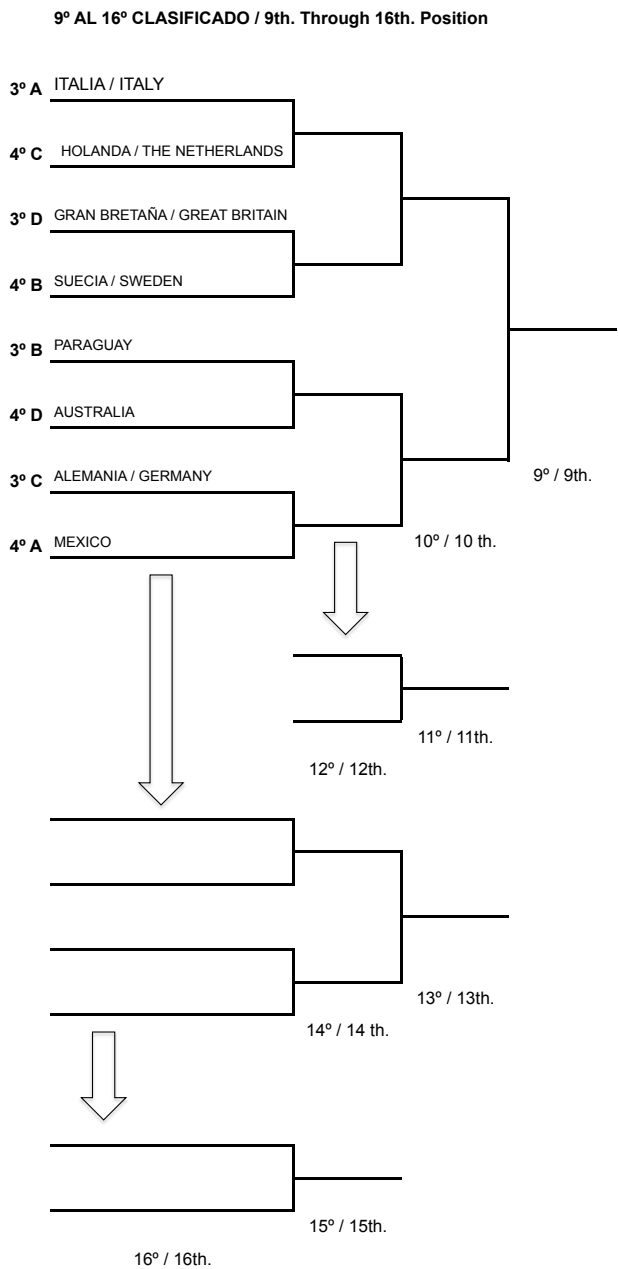

**XIV CAMPEONATO DEL MUNDO ABSOLUTO / XIV WORLD PADEL CHAMPIONSHIPS
ASUNCIÓN, PARAGUAY 2018**

EQUIPOS MASCULINOS / MEN' TEAM

CLASIFICACIÓN / CLASSIFICATION

GRUPO A

- 1° ARGENTINA
- 2° PORTUGAL
- 3° ITALIA / ITALY
- 4° MEXICO

GRUPO B

- 1° ESPAÑA
- 2° FRANCIA / FRANCE
- 3° PARAGUAY
- 4° SUECIA / SWEDEN

GRUPO C

- 1° BRASIL / BRAZIL
- 2° CHILE
- 3° ALEMANIA / GERMANY
- 4° HOLANDA / THE NETHERLANDS

GRUPO D

- 1° URUGUAY
- 2° BÉLGICA / BELGIUM
- 3° GRAN BRETAÑA / GREAT BRETAÑA
- 4° AUSTRALIA