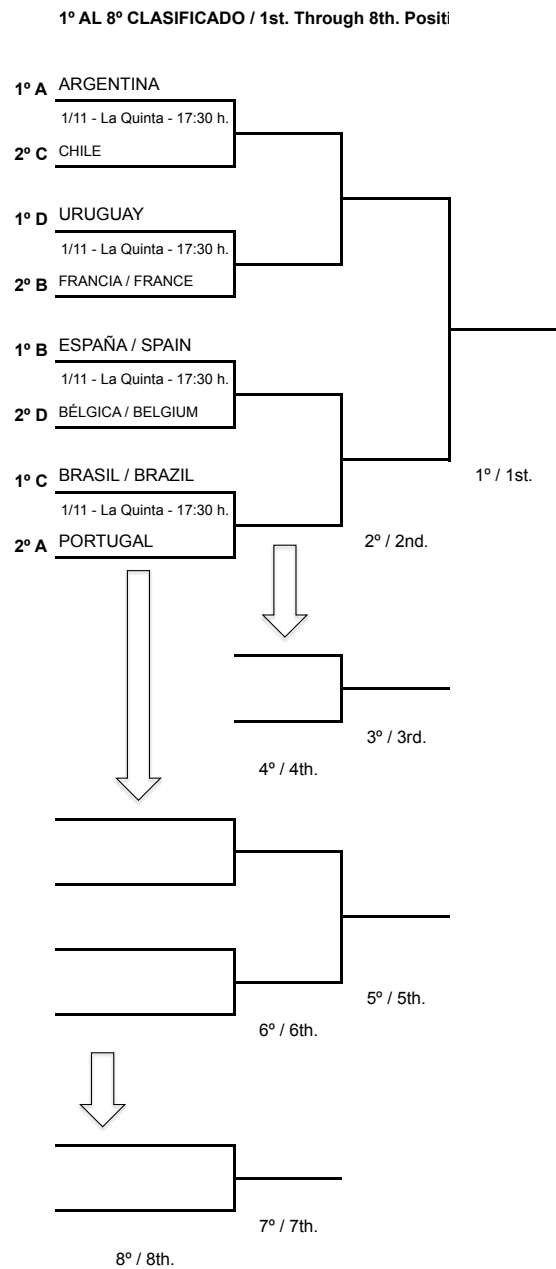

**XIV CAMPEONATO DEL MUNDO ABSOLUTO / XIV WORLD PADEL CHAMPIONSHIPS
ASUNCIÓN, PARAGUAY 2018**

EQUIPOS MASCULINOS / MEN' TEAM

CLASIFICACIÓN / CLASSIFICATION

GRUPO A

- 1° ARGENTINA
- 2° PORTUGAL
- 3° ITALIA / ITALY
- 4° MEXICO

GRUPO B

- 1° ESPAÑA
- 2° FRANCIA / FRANCE
- 3° PARAGUAY
- 4° SUECIA / SWEDEN

GRUPO C

- 1° BRASIL / BRAZIL
- 2° CHILE
- 3° ALEMANIA / GERMANY
- 4° HOLANDA / THE NETHERLANDS

GRUPO D

- 1° URUGUAY
- 2° BÉLGICA / BELGIUM
- 3° GRAN BRETAÑA / GREAT BRETAÑA
- 4° AUSTRALIA