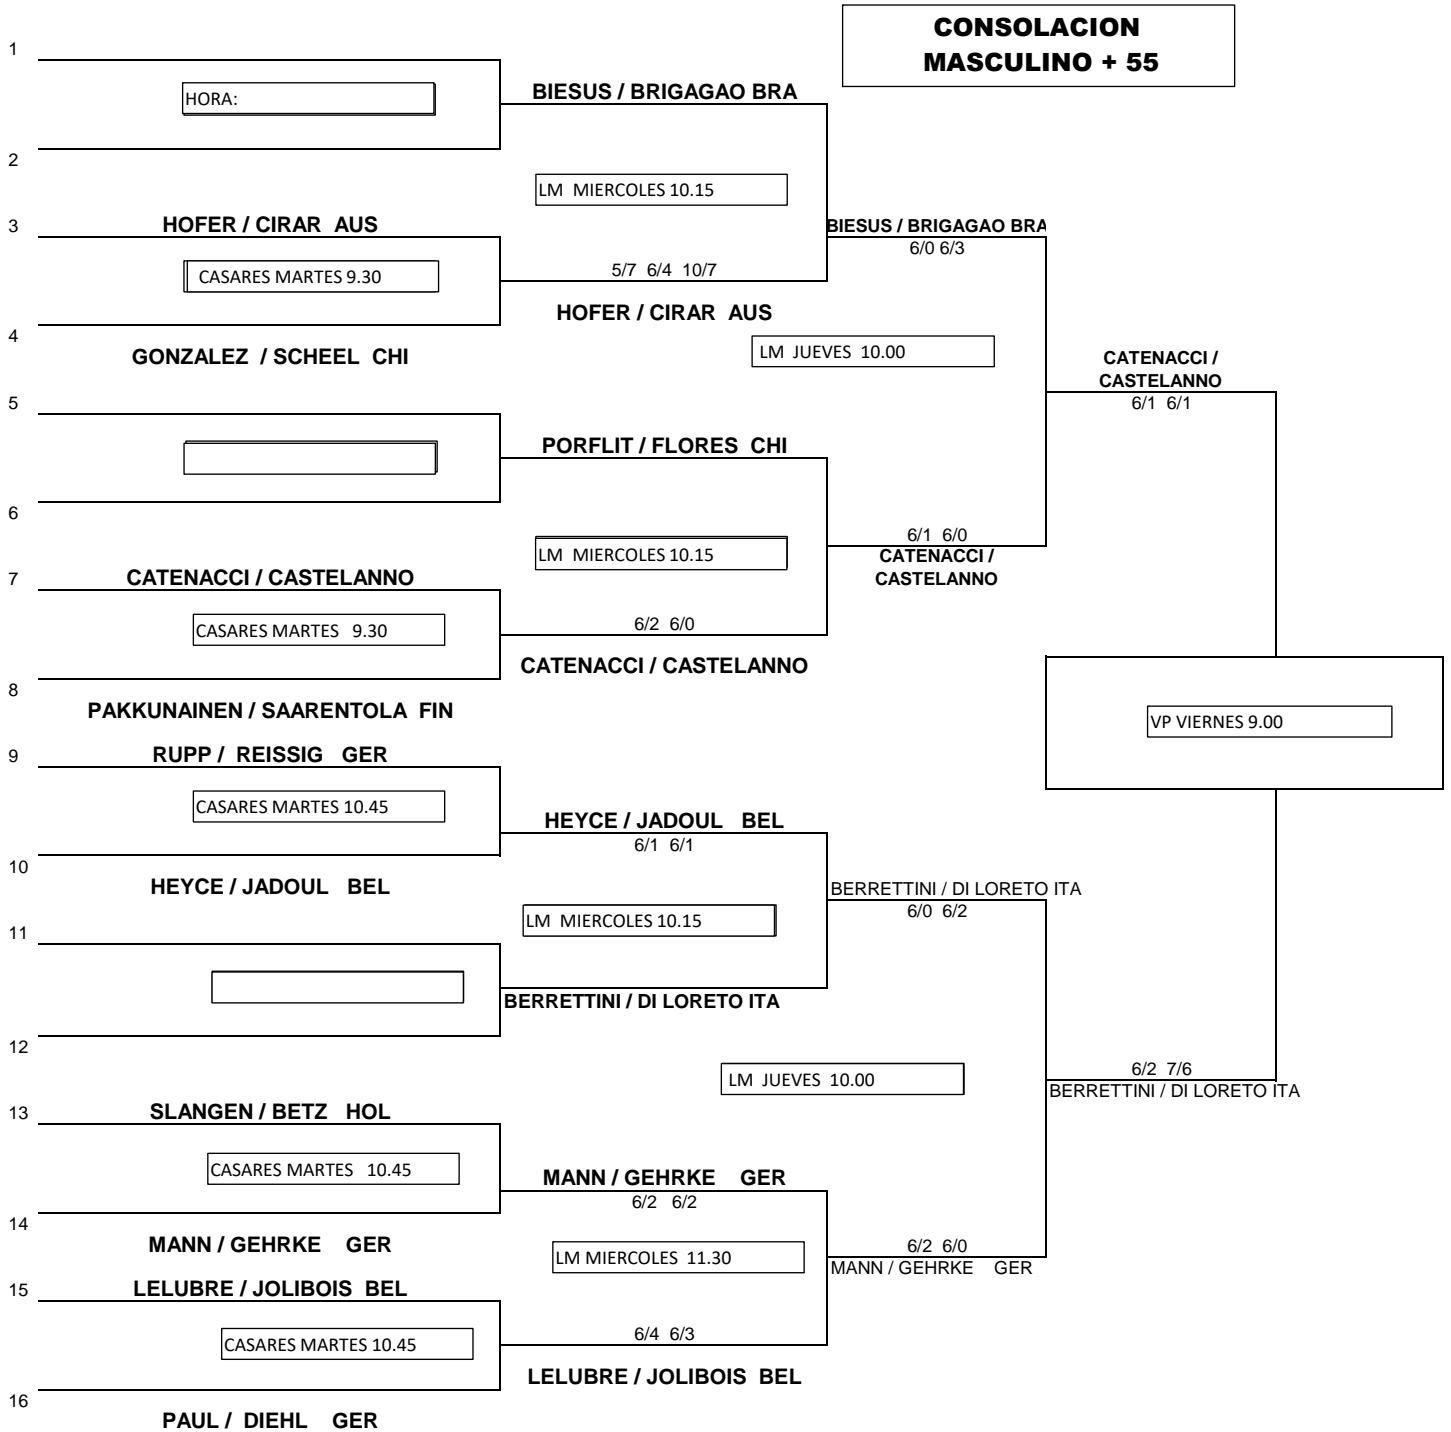

# SENIOR PADEL WORLD CHAMPIONSHIP

ESTEPONA / BENAHAUIS 2018

 federación internacional de pádel  FEP  FEP	<b>AEDAS I</b> HOMES Coche Oficial  <b>HYUNDAI</b> HYUNDAI MARIBELLA	<b>cajasur</b>  <b>Coca-Cola</b>	Clubes sedes  VILLA PADIERNA RACQUET CLUB  Las Mesas  Casares	Marca Oficial  <b>starvie</b> Bola oficial  <b>HEAD</b> PELOTA OFICIAL	 <b>VP</b>  Crown Hotel Benahavis  albayrac  RADIO MARBELLA	Organiza  <b>PADEL en EQUIPO</b>  SM
-------------------------------------------------------------	-------------------------------------------------------------------------------------	----------------------------------------	---------------------------------------------------------------------------------	------------------------------------------------------------------------------------------	----------------------------------------------------------------------------------	--------------------------------------------------