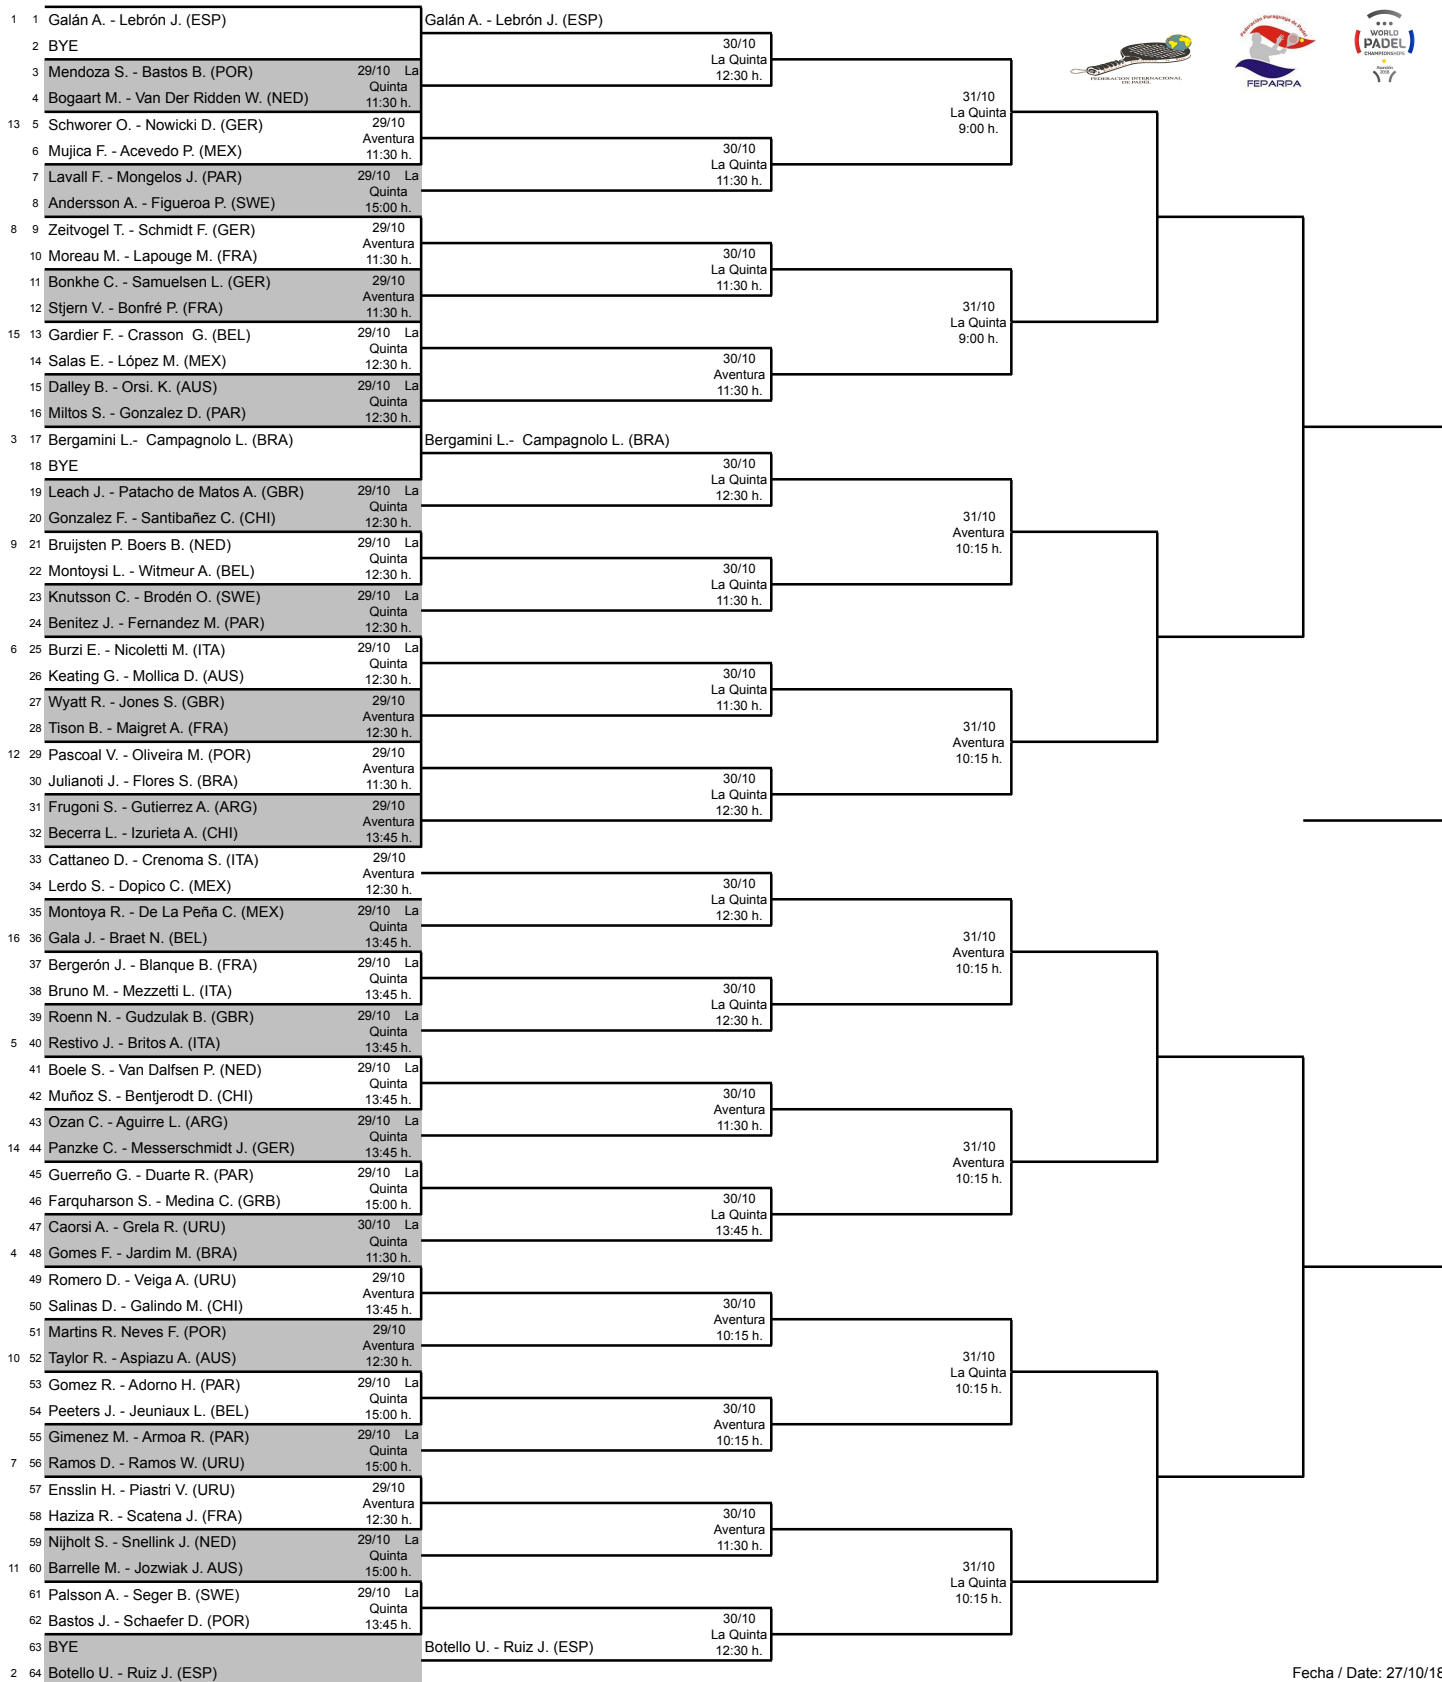

XIV CAMPEONATO del MUNDO de PADEL 2018 / 2018 XIV WORLD PADEL CHAMPIONSHIPS

Asunción, Paraguay 2018

CUADRO MASCULINO / MEN'S DRAW

1/32

1/16

1/8

1/4

1/2

FINAL

Fecha / Date: 27/10/18