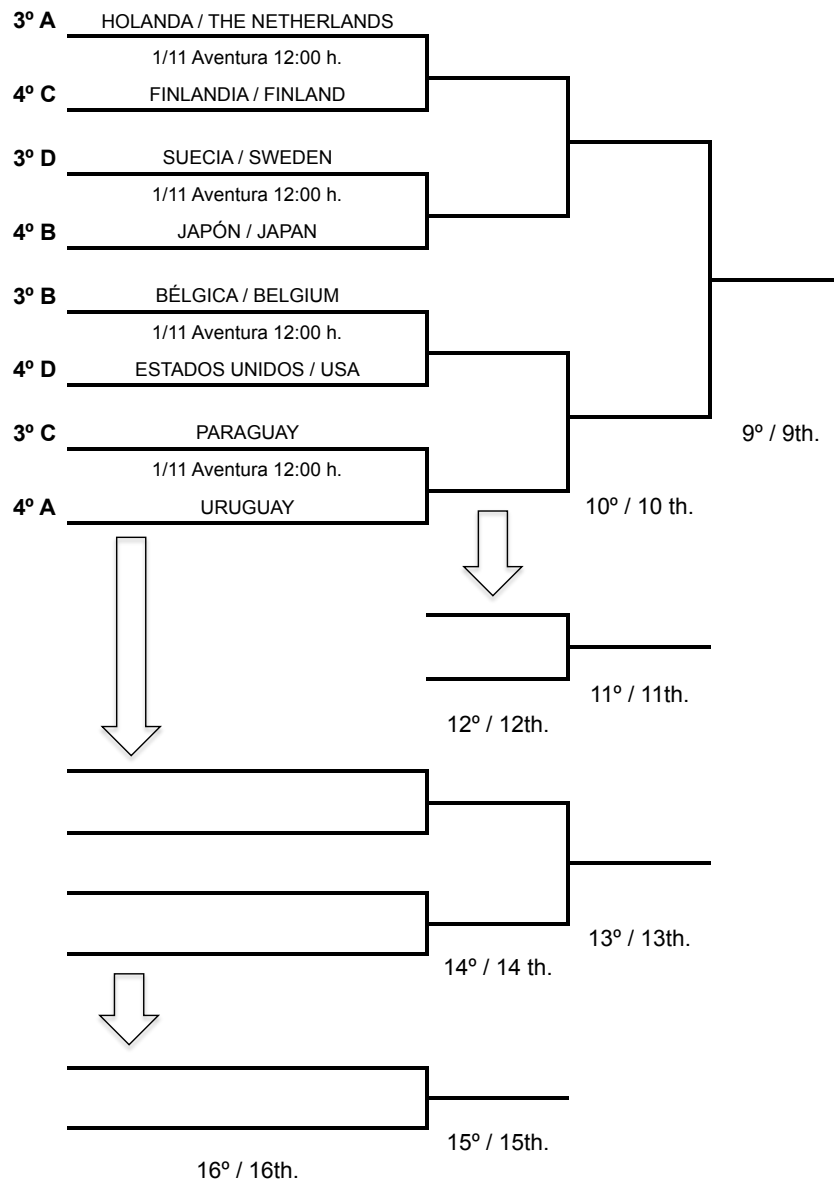

XIV CAMPEONATO DEL MUNDO ABSOLUTO / XIV WORLD PADEL CHAMPIONSHIPS ASUNCIÓN, PARAGUAY 2018

EQUIPOS FEMENINOS / LADIES TEAM

1º AL 8º CLASIFICADO / 1st. Through 8th. Position

9º AL 16º CLASIFICADO / 9th. Through 16th. Position

CLASIFICACIÓN / CLASSIFICATION

GRUPO A

- 1º ESPAÑA / SPAIN
- 2º FRANCIA / FRANCE
- 3º HOLANDA / THE NETHERLANDS
- 4º URUGUAY

GRUPO B

- 1º ARGENTINA
- 2º ITALIA / ITALY
- 3º BÉLGICA / BELGIUM
- 4º JAPÓN / JAPAN

GRUPO C

- 1º PORTUGAL
- 2º BRASIL / BRAZIL
- 3º PARAGUAY
- 4º FINLANDIA / FINLAND

GRUPO D

- 1º MÉXICO
- 2º CHILE
- 3º SUECIA / SWEDEN
- 4º ESTADOS UNIDOS / USA

Fecha / Date: 31/10/18