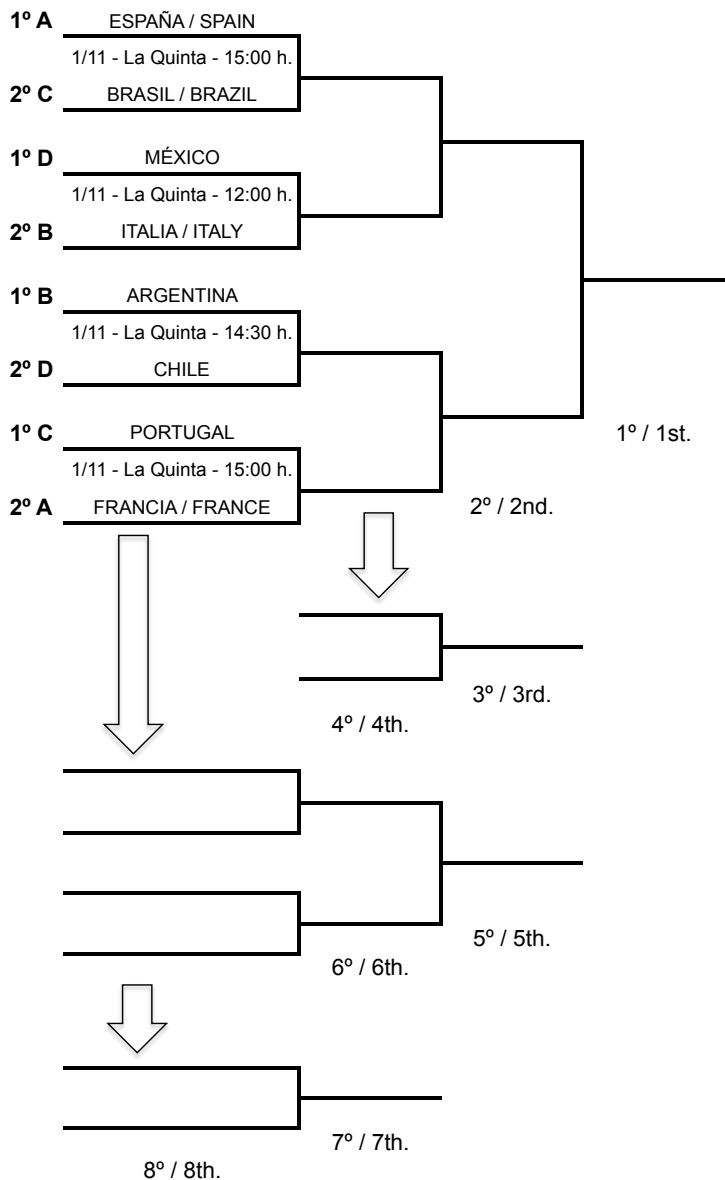

XIV CAMPEONATO DEL MUNDO ABSOLUTO / XIV WORLD PADEL CHAMPIONSHIPS ASUNCIÓN, PARAGUAY 2018

EQUIPOS FEMENINOS / LADIES TEAM

1º AL 8º CLASIFICADO / 1st. Through 8th. Position

9º AL 16º CLASIFICADO / 9th. Through 16th. Position

CLASIFICACIÓN / CLASSIFICATION

GRUPO A

- 1º ESPAÑA / SPAIN
- 2º FRANCIA / FRANCE
- 3º HOLANDA / THE NETHERLANDS
- 4º URUGUAY

GRUPO B

- 1º ARGENTINA
- 2º ITALIA / ITALY
- 3º BÉLGICA / BELGIUM
- 4º JAPÓN / JAPAN

GRUPO C

- 1º PORTUGAL
- 2º BRASIL / BRAZIL
- 3º PARAGUAY
- 4º FINLANDIA / FINLAND

GRUPO D

- 1º MÉXICO
- 2º CHILE
- 3º SUECIA / SWEDEN
- 4º ESTADOS UNIDOS / USA

Fecha / Date: 31/10/18