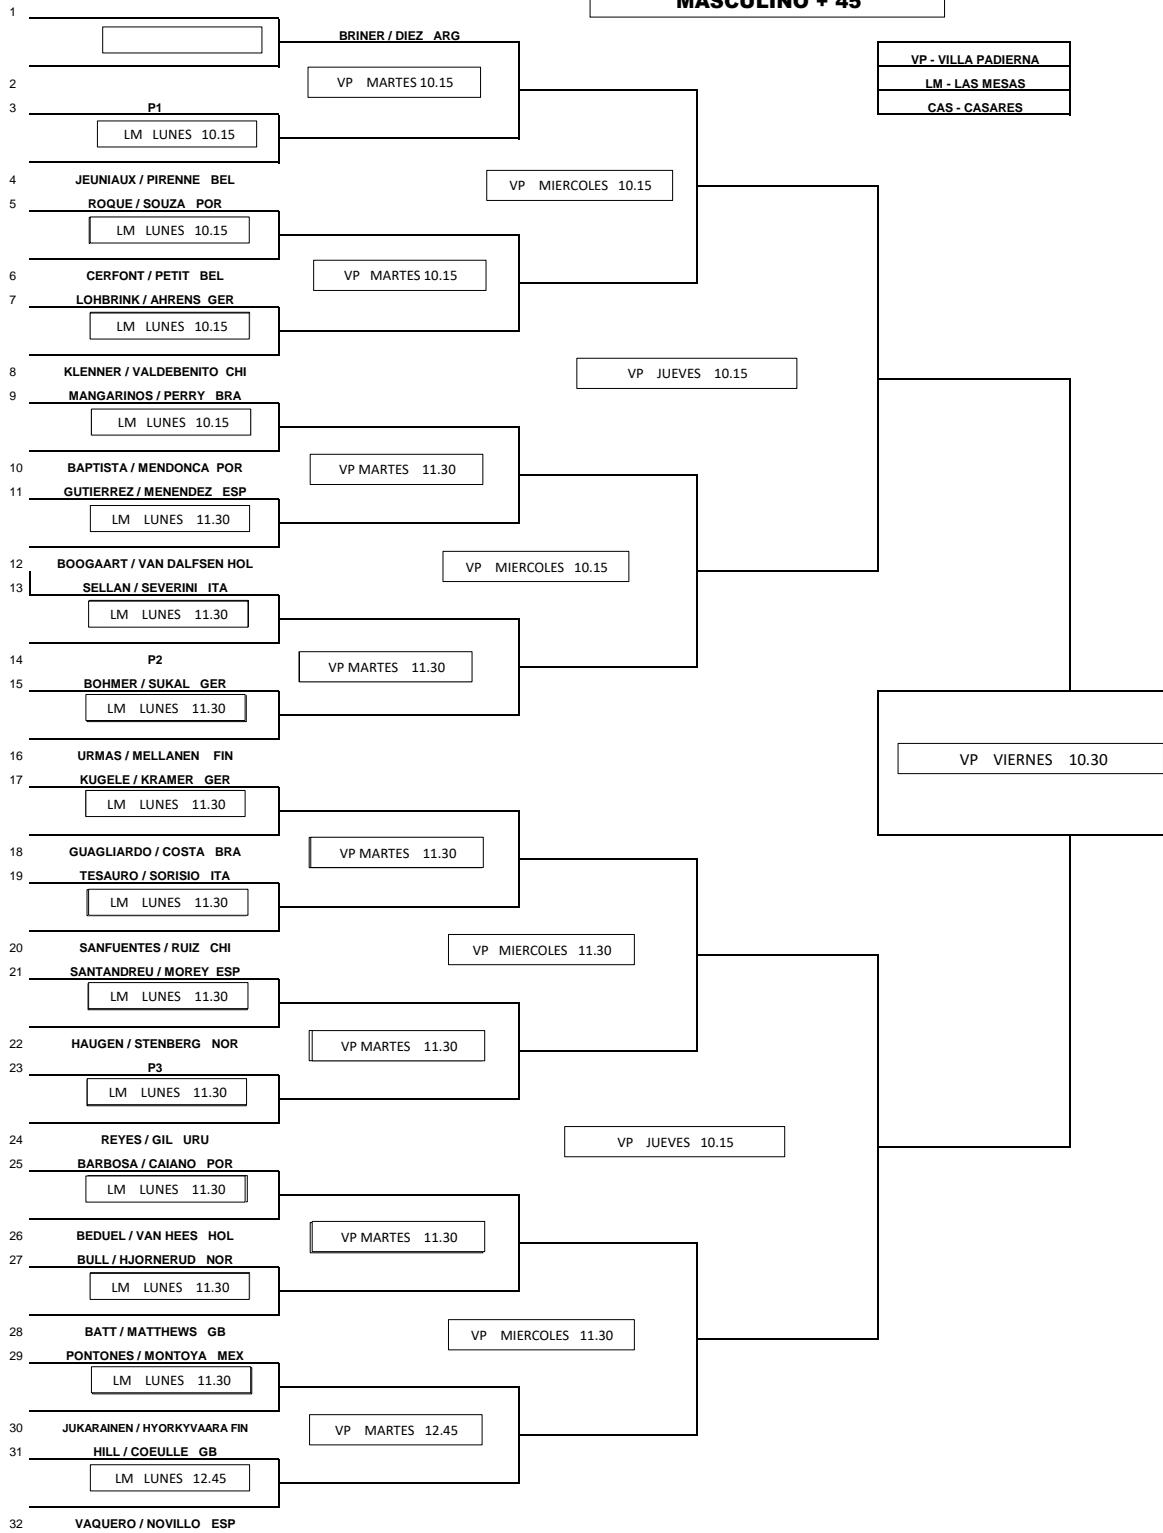

MASCULINO + 45

VP - VILLA PADIERNA
LM - LAS MESAS
CAS - CASARES