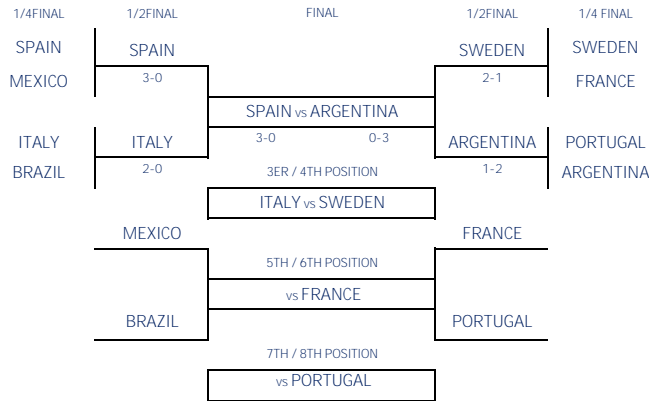

GIRLS POS 5-8

MEXICO

BRAZIL

FINAL

FRANCE

PORTUGAL

XIV FIP JUNIORS WORLD PADEL CHAMPIONSHIPS

GIRLS POS 9-12

XIV FIP JUNIORS WORLD PADEL CHAMPIONSHIPS

GIRLS POS 13-15

Position 1-8

Position 9-15

Results - Positions 1-8

1/4FINAL	SPAIN	MEXICO
16/11/2023	3	0

	Under 14		SET 1	SET 2	SET 3
ESP	Covadonga Verdejo Sáiz	María Belloso Oroz	3		
MEX	Mya Campa Labossiere	Paula Ruenes Faccushe	0 (ret)		
	Under 16		SET 1	SET 2	SET 3
ESP	Martina Calvo Santamaria	Jana Montes Cabruja	6	6	
MEX	Annie Frida Arenas Mondrag	Anabela Salas Almaraz	0	0	
	Under 18		SET 1	SET 2	SET 3
ESP	Laura Luján Rodriguez	Letizia Maria Manquillo Alar	6	6	
MEX	Renata Martinez Becerra	Maria Muñoz De Cote Millar	1	1	

1/4FINAL	ITALY	BRAZIL
16/11/2023	2	0

	Under 14		SET 1	SET 2	SET 3
ITA	Minelli Matilde	Giraldi Vittoria	6	6	
BRA	Júlia Giusti Gomes	Sofia De Barros Duval	2	4	
	Under 16		SET 1	SET 2	SET 3
ITA	Livioni Camilla	Corso Tea	6	6	
BRA	Isadora Siga Nunes	Isabella Nass	4	2	
	Under 18		SET 1	SET 2	SET 3
ITA	Dal Pozzo Giulia	Varazi Valentina			
BRA	Sofia Piaskowy Santos	Helena Rousselet Novillo			

1/4FINAL	SWEDEN	FRANCE
16/11/2023	2	1

	Under 14		SET 1	SET 2	SET 3
SWE	Elma Misanovic	Emily Shabacker	2	6	6

FRA	Bekhedda Feryel	Bekhedda Neila	6	3	4
	Under 16		SET 1	SET 2	SET 3
SWE	Juni Sjöland	Zoe Andersson	3	5	
FRA	Barla Kimy	Lambert-Agosti Lou	6	7	
	Under 18		SET 1	SET 2	SET 3
SWE	Hilma Sederlin	Ella Ho	6	6	
FRA	Bahurel Louise	Psonka Jade	1	4	