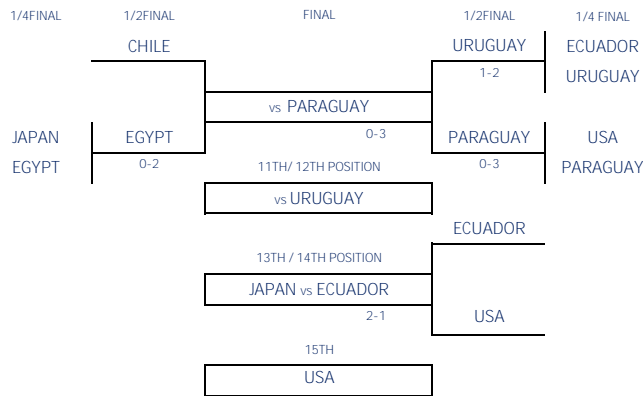

GIRLS POS 5-8

MEXICO

BRAZIL

FINAL

FRANCE

PORTUGAL

XIV FIP JUNIORS WORLD PADEL CHAMPIONSHIPS

GIRLS POS 9-12

XIV FIP JUNIORS WORLD PADEL CHAMPIONSHIPS

GIRLS POS 13-15

Position 1-8

Position 9-15

Results - Positions 1-8

1/4FINAL	SPAIN	MEXICO
16/11/2023	3	0

	Under 14		SET 1	SET 2	SET 3
ESP	Covadonga Verdejo Sáiz	María Belloso Oroz	3		
MEX	Mya Campa Labossiere	Paula Ruenes Faccushe	0 (ret)		
	Under 16		SET 1	SET 2	SET 3
ESP	Martina Calvo Santamaria	Jana Montes Cabruja	6	6	
MEX	Annie Frida Arenas Mondrag	Anabela Salas Almaraz	0	0	
	Under 18		SET 1	SET 2	SET 3
ESP	Laura Luján Rodriguez	Letizia Maria Manquillo Alar	6	6	
MEX	Renata Martinez Becerra	Maria Muñoz De Cote Millar	1	1	

1/4FINAL	ITALY	BRAZIL
16/11/2023	2	0

	Under 14		SET 1	SET 2	SET 3
ITA	Minelli Matilde	Giraldi Vittoria	6	6	
BRA	Júlia Giusti Gomes	Sofia De Barros Duval	2	4	
	Under 16		SET 1	SET 2	SET 3
ITA	Livioni Camilla	Corso Tea	6	6	
BRA	Isadora Siga Nunes	Isabella Nass	4	2	
	Under 18		SET 1	SET 2	SET 3
ITA	Dal Pozzo Giulia	Varazi Valentina			
BRA	Sofia Piaskowy Santos	Helena Rousselet Novillo			