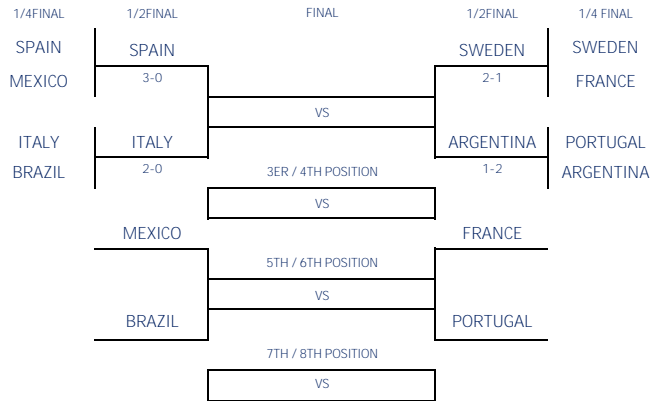

Position 1-8