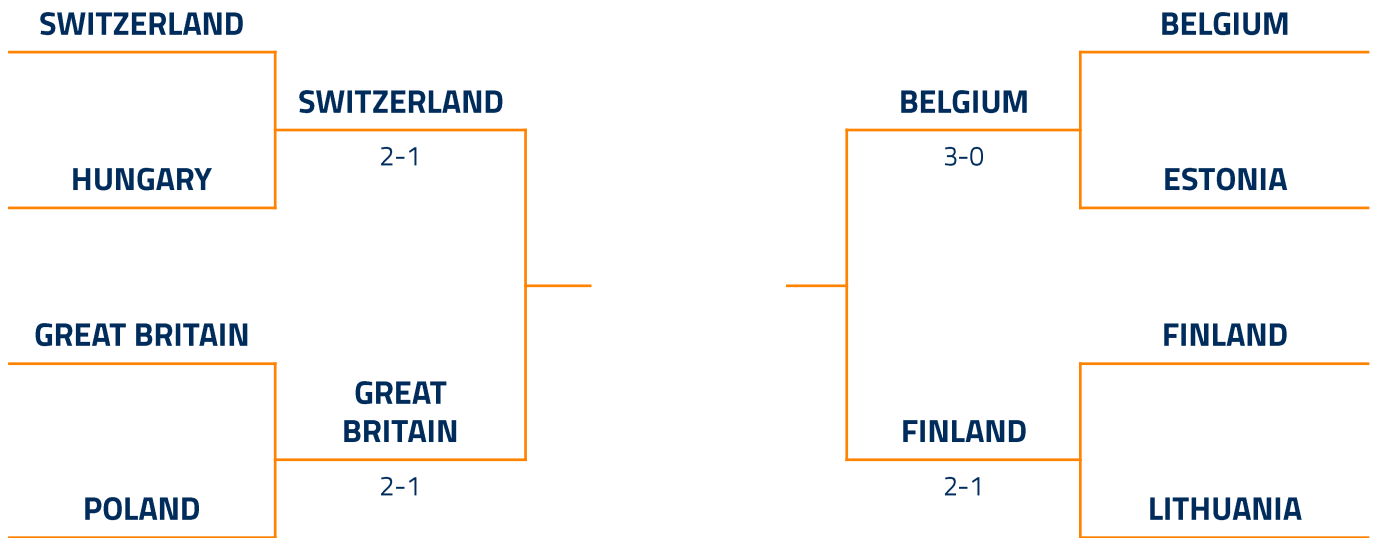

Positions 9-16