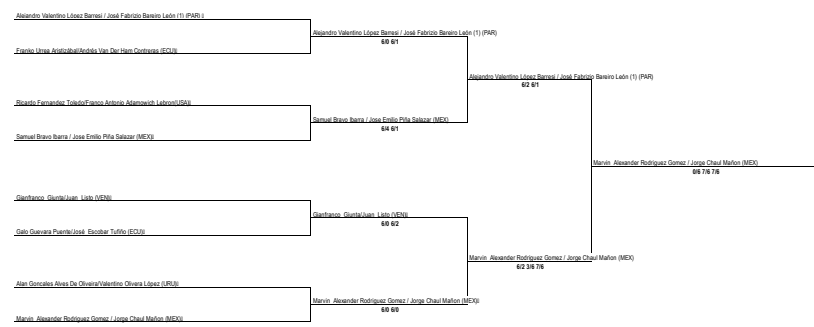

CUADRO POSICIONES 7-8

CUADRO POSICIONES 9-16