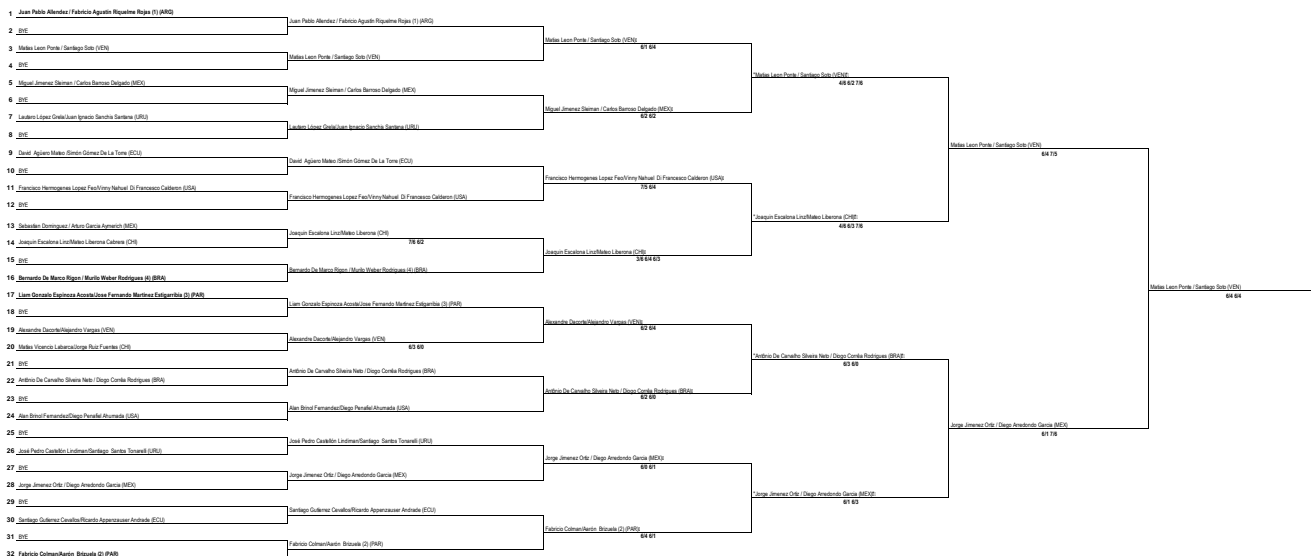

Withdrawals

Retirements / Walkovers