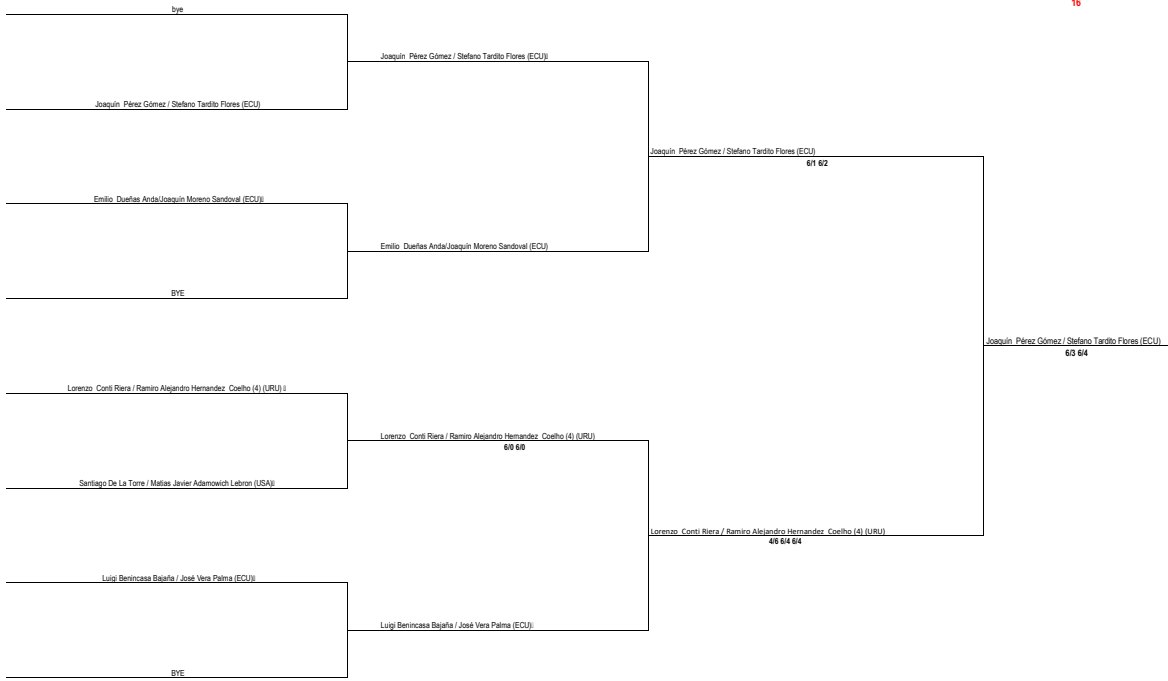

Withdrawals

Retirements / Walkovers

CUADRO POSICIONES 3-4

CUADRO CONSOLACION POSICIONES 5-8

CUADRO POSICIONES 7-8

CUADRO CONSOLACIÓN POSICIONES 9-16

CUADRO CONSOLACIÓN POSICIONES 13

Tournament Director	Seeded Teams	Ranking
Kory González	1. Alejandro Valerino López Barrios / José Fabrizio Barrios León (1) (PAR)	1
	2. Donato Nicolás Serra Thompson/Stefano Gal Drozdowski Schedl (2) (PAR)	2
Referee	3. Eduardo Ornelo Casagrande Lopes - Murilo Alves Sampaio (BRA)	3
Eduardo Rivero Ancona	4. Federico de Marco Rigon - Luca Formiglieri (4) (BRA)	4