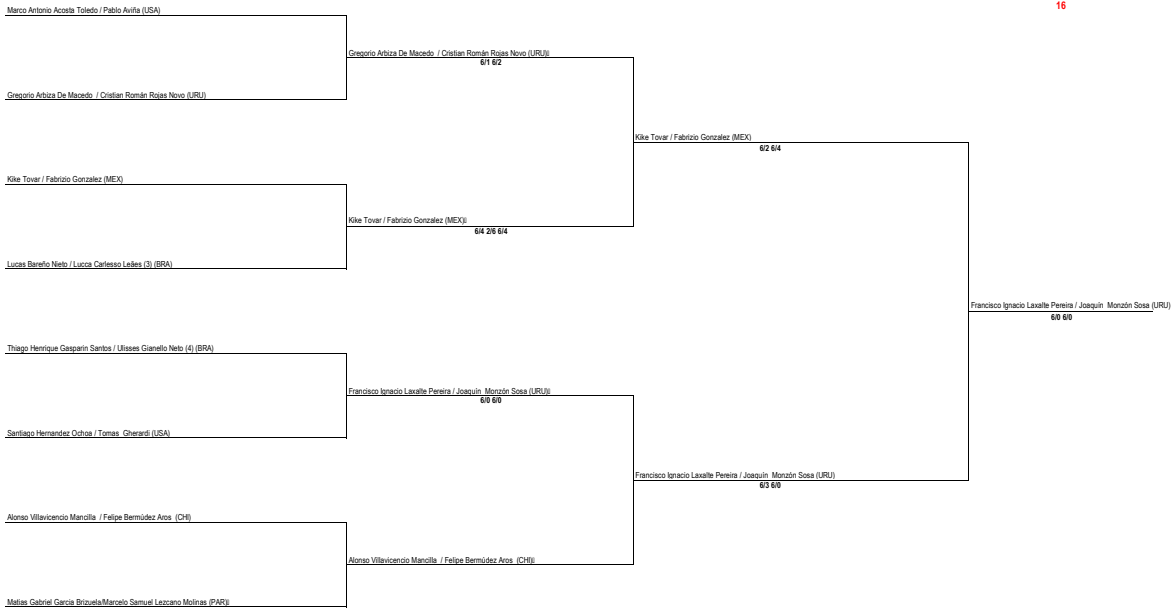

CUADRO CONSOLIDACIÓN POSICIONES 9-16

CUADRO CONSOLIDACIÓN POSICIONES 11-12