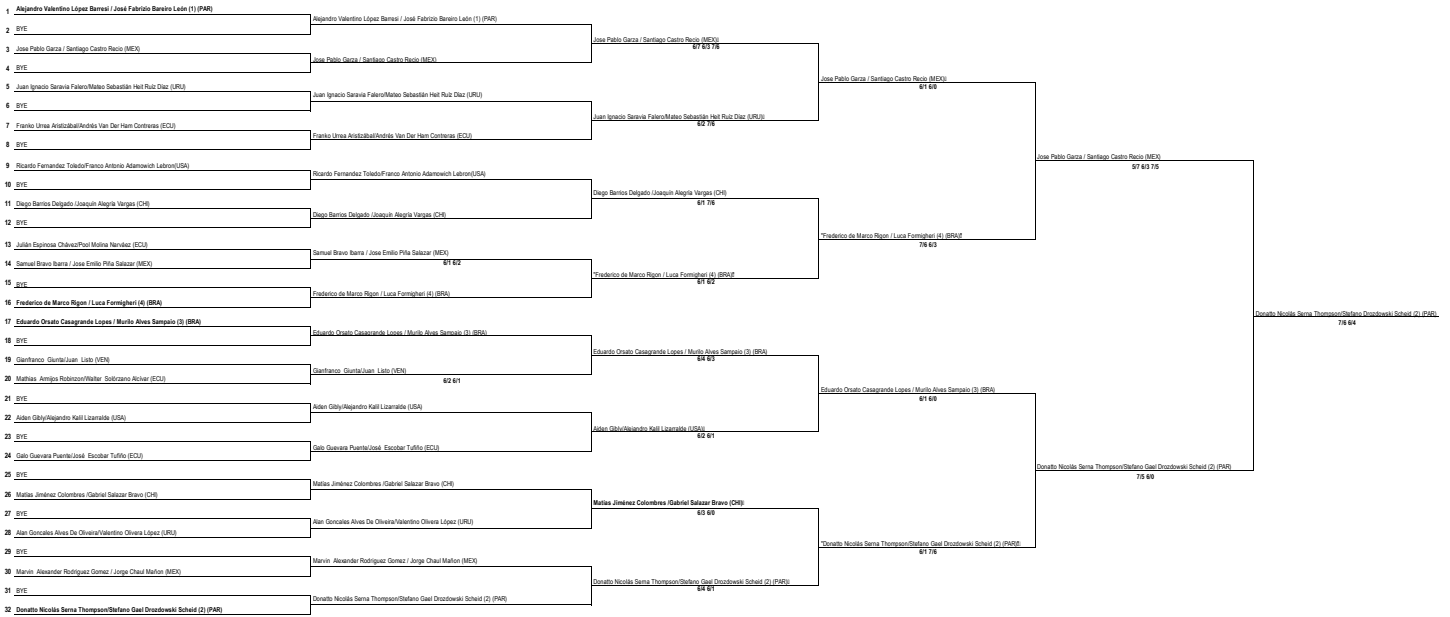

RELEASED

CUADRO POSICIONES 3-4

CUADRO POSICIONES 5-8

CUADRO POSICIONES 7-8

CUADRO POSICIONES 9-16

CUADRO POSICIONES 11-12