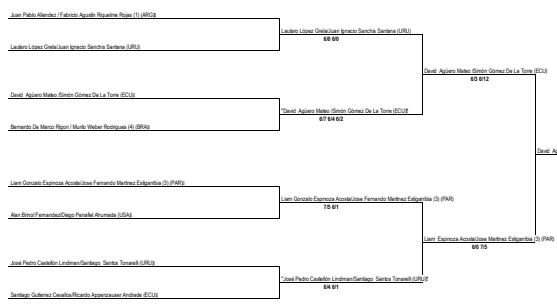

CUADRO POSICIONES 7-8

CUADRO POSICIONES 9-16