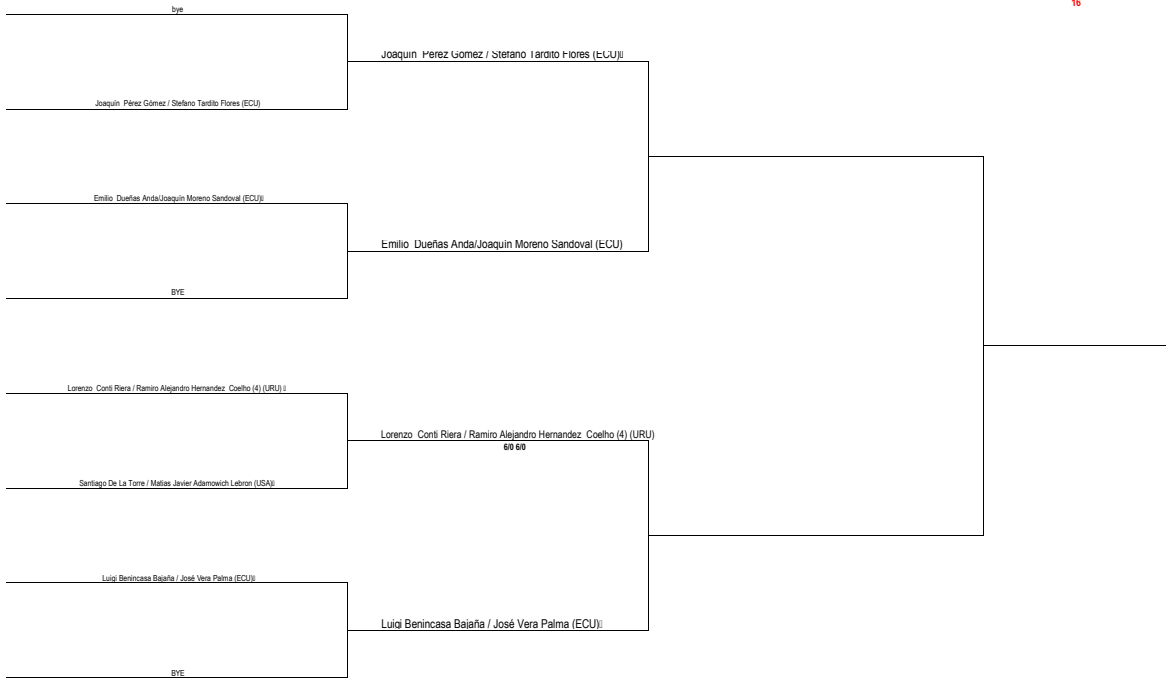

Withdrawals

Retirements / Walkovers

CUADRO POSICIONES 3-4

CUADRO CONSOLACIÓN POSICIONES 5-8

CUADRO POSICIONES 7-8

CUADRO CONSOLACIÓN POSICIONES 9-16

CUADRO CONSOLACIÓN POSICIONES 11-12

CUADRO CONSOLACIÓN POSICIONES 13-16

CUADRO CONSOLACIÓN POSICIONES 15-16

Tournament Director	Seeded Teams	Ranking
Kory González	1 Alejandro Valentino López Barresi / José Fabrizio Bareiro León (PAR)	1
	2 Donatto Nicolás Serna Thompson-Stefano Gaël Drozdowski Scheid (PAR)	2
Referee	3 Eduardo Orsato Casagrande Lopes - Murilo Alves Sampaio (BRA)	3
Eduardo Rivero Ancona	4 Frederico de Marco Rigon - Luca Formighieri (BRA)	4