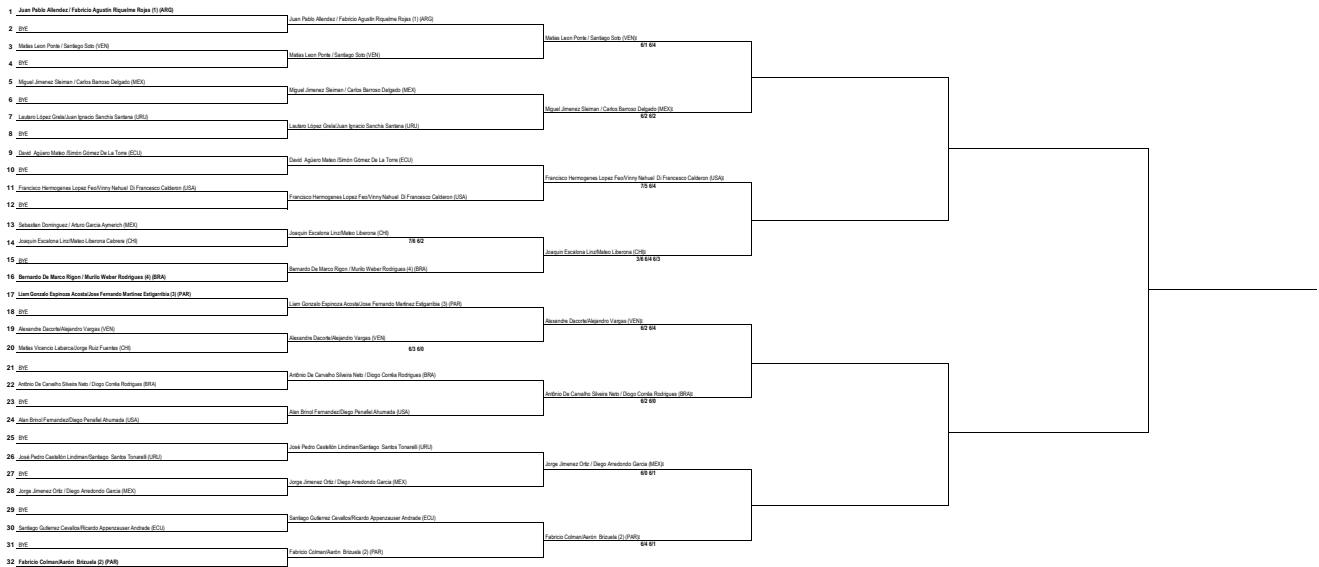

Withdrawals

Retirements / Walkovers

RELAXED