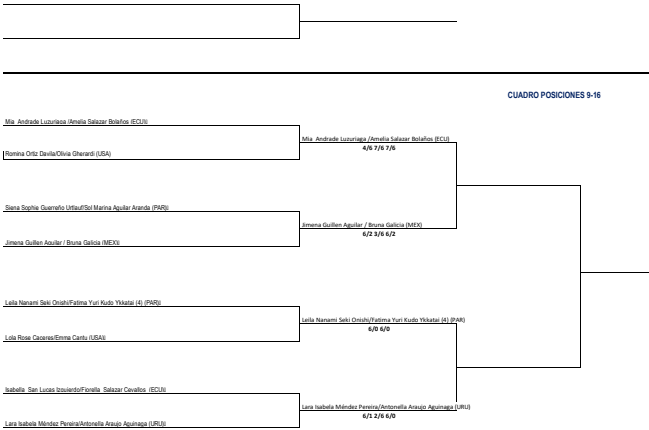

CUADRO POSICIONES 9-16