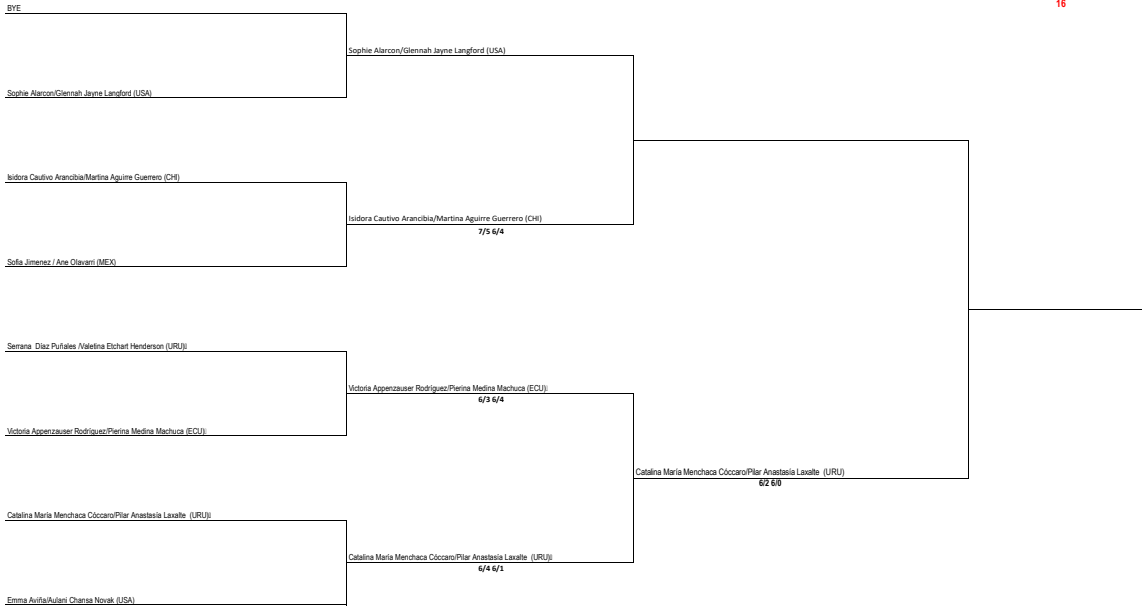

Ranking

Withdrawals

Retirements / Walkovers

1	Isadora Siga Nunes / Laura Alfonso Maas (BRA)	1
2	Beatriz Koerich Conceição / Sofia Piskowky Santos (BRA)	2
3	María Luján Rivas López/Sofía Osorio (PAR)	3
4	Ivana Perches Arredondo / Melissa Rodríguez Mayen (MEX)	4

CUADRO POSICIONES 3-4

CUADRO CONSOLACIÓN POSICIONES 5-8

CUADRO POSICIONES 7-8

CUADRO CONSOLIDACIÓN POSICIONES 9-16

CUADRO CONSOLIDACIÓN POSICIONES 11-12

CUADRO CONSOLIDACIÓN POSICIONES 13-15