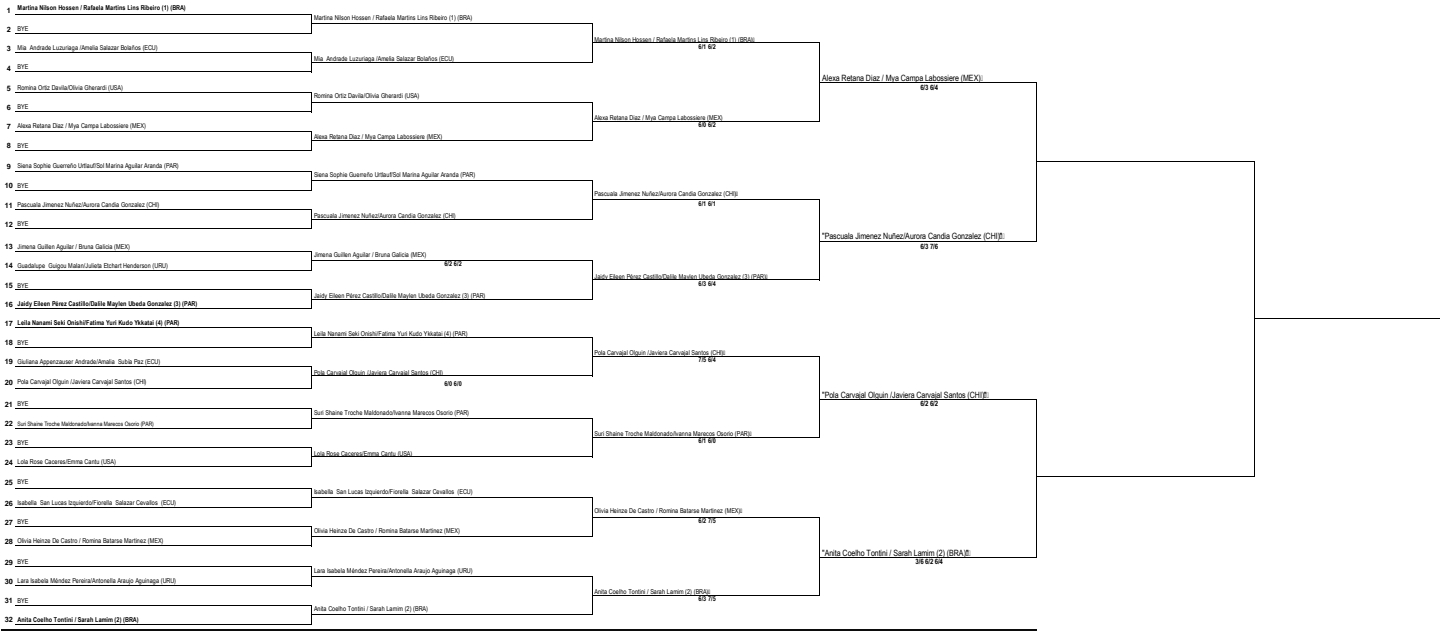

RELEASED

CUADRO POSICIONES 3-4

CUADRO POSICIONES 5-8

CUADRO POSICIONES 9-16