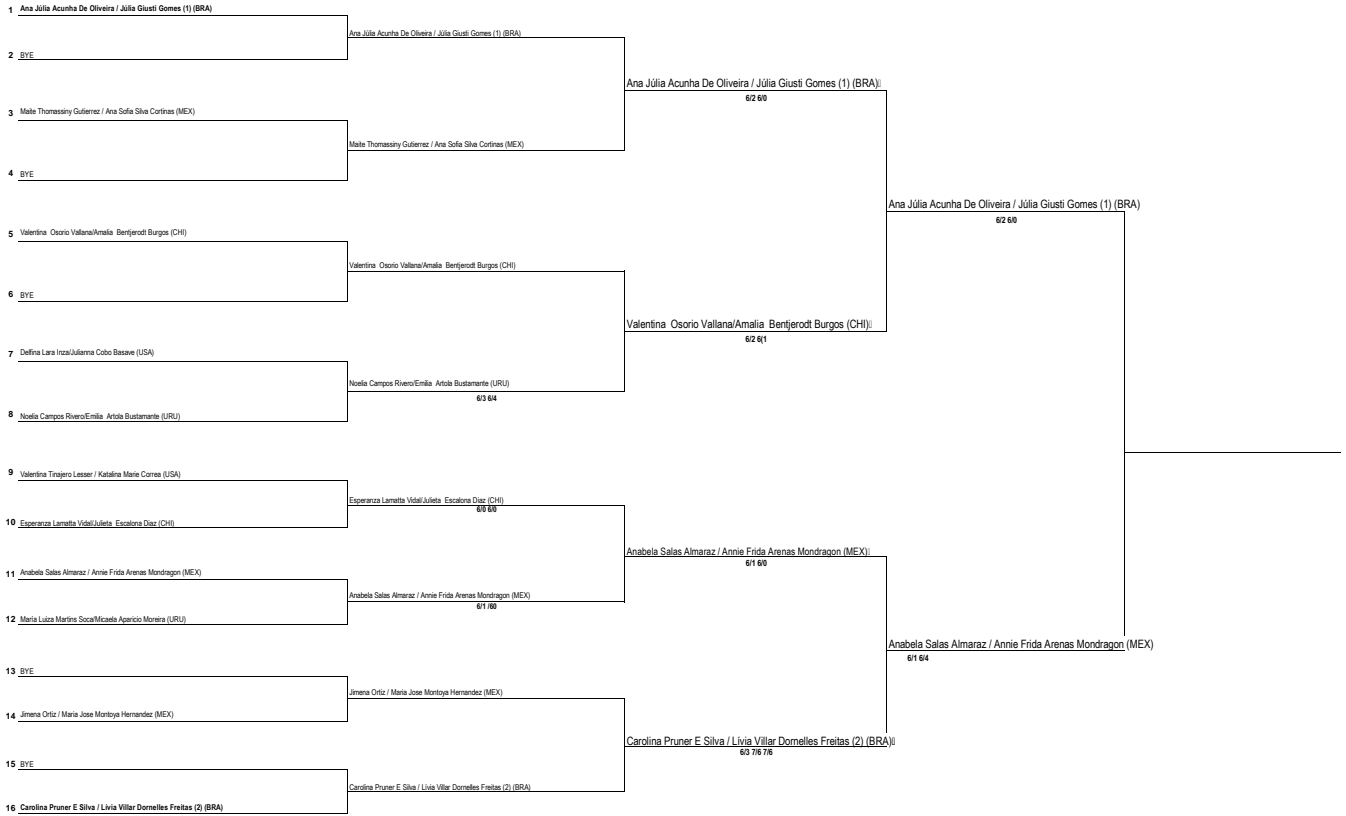

Tournament Director

Kory González

Referee

Eduardo Rivero Anconia

RELEASED

Seeded Teams

Ranking

Withdrawals

Retirements / Walkovers

1	Ana Júlia Acunha De Oliveira / Júlia Giusti Gomes (BRA)	1
2	Carolina Pruner E Silva / Lívia Villar Domelles Freitas (BRA)	2

CUADRO POSICIONES 3-4