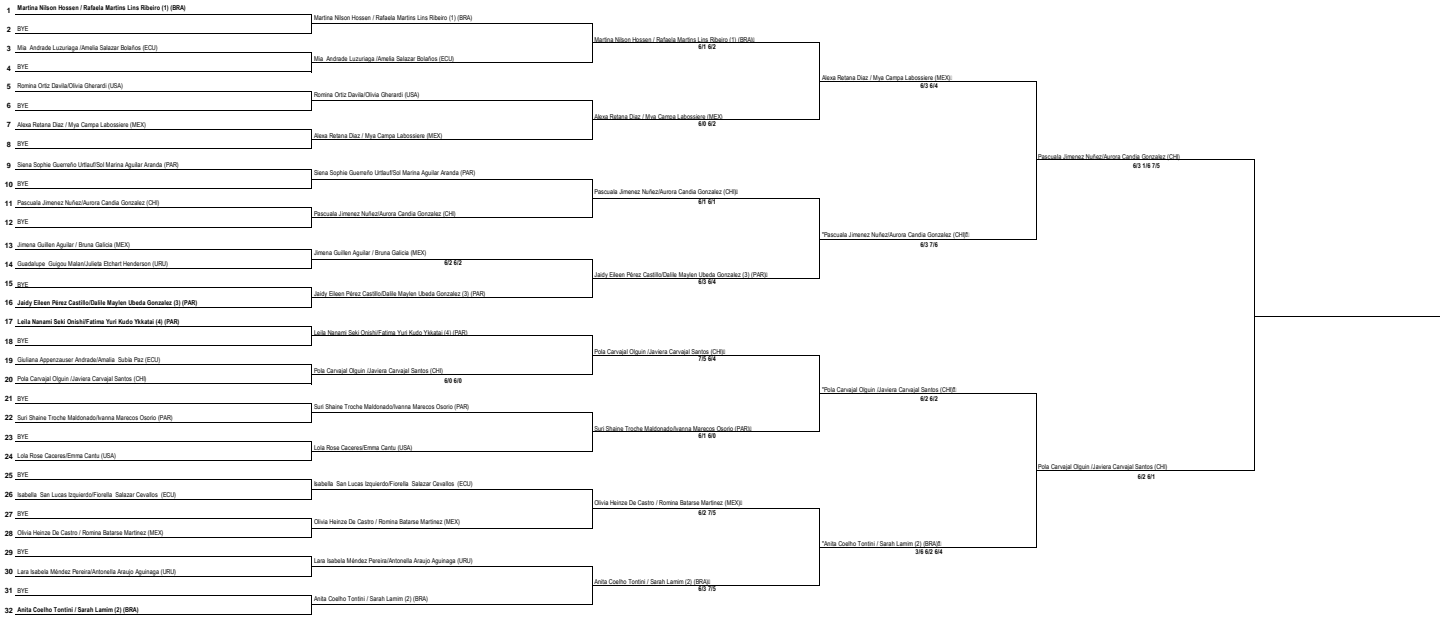

Tournament Director
Kory González

Referee
Eduardo Rivero Ancoina

RELEASED