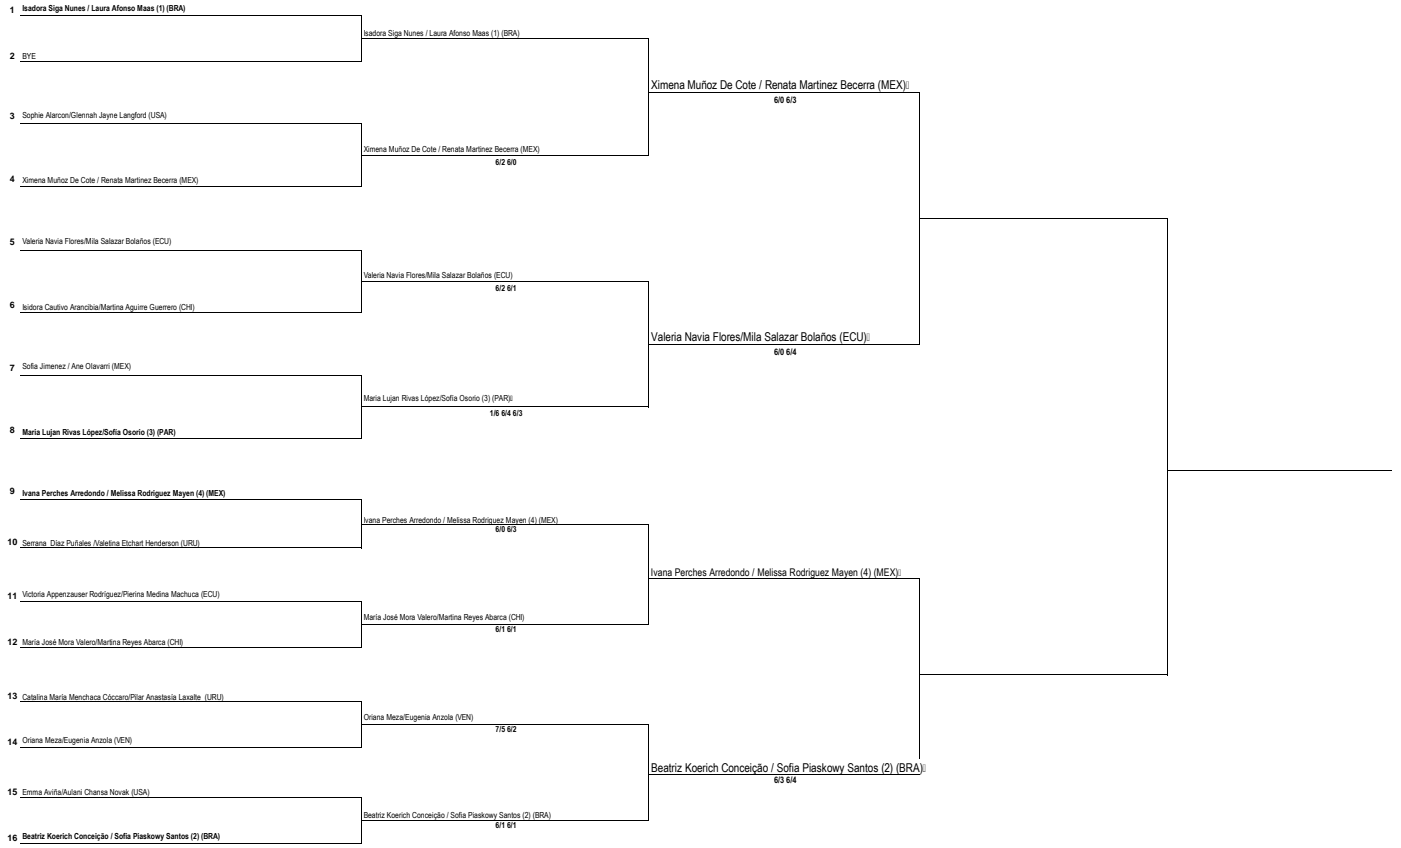

Tournament Director

Kory González

Referee

Eduardo Rivero Ancoña

RELEASED

Seeded Teams

Ranking

Withdrawals

Retirements / Walkovers

1	Isadora Siga Nunes / Laura Alfonso Maas (BRA)	1
2	Beatriz Koerich Conceição / Sofia Piaskowy Santos (BRA)	2
3	María Luján Rivas López/Sofía Osorio (PAR)	3
4	Ivana Perches Arredondo / Melissa Rodríguez Mayan (MEX)	4

CUADRO POSICIONES 3-4

CUADRO CONSOLACIÓN POSICIONES 5-8

CUADRO POSICIONES 7-8