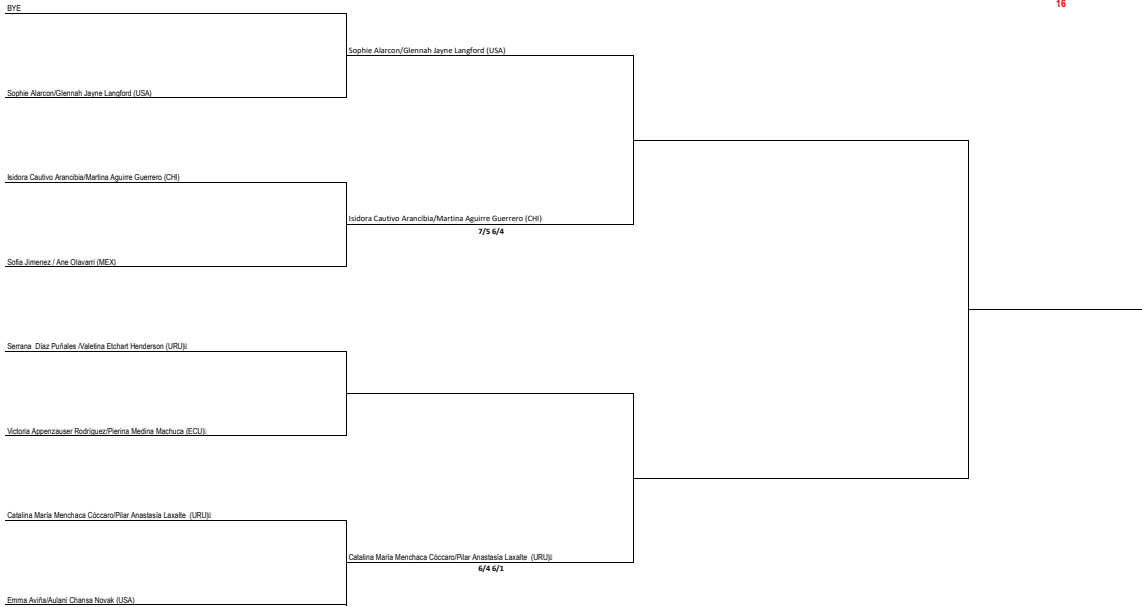

**Seeded Teams**

**Ranking**

**Withdrawals**

**Retirements / Walkovers**

1	Isadora Siga Nunes / Laura Alfonso Maas (BRA)	1
2	Beatriz Koerich Conceição / Sofia Piaskowy Santos (BRA)	2
3	María Luján Rivas López/Sofía Osorio (PAR)	3
4	Ivana Perches Arredondo / Melissa Rodríguez Mayan (MEX)	4

**CUADRO POSICIONES 3-4**

**CUADRO CONSOLACIÓN POSICIONES 5-8**

**CUADRO POSICIONES 7-8**

CUADRO CONSOLIDACIÓN POSICIONES 9-16

CUADRO CONSOLIDACIÓN POSICIONES 11-12

CUADRO CONSOLIDACIÓN POSICIONES 13-15