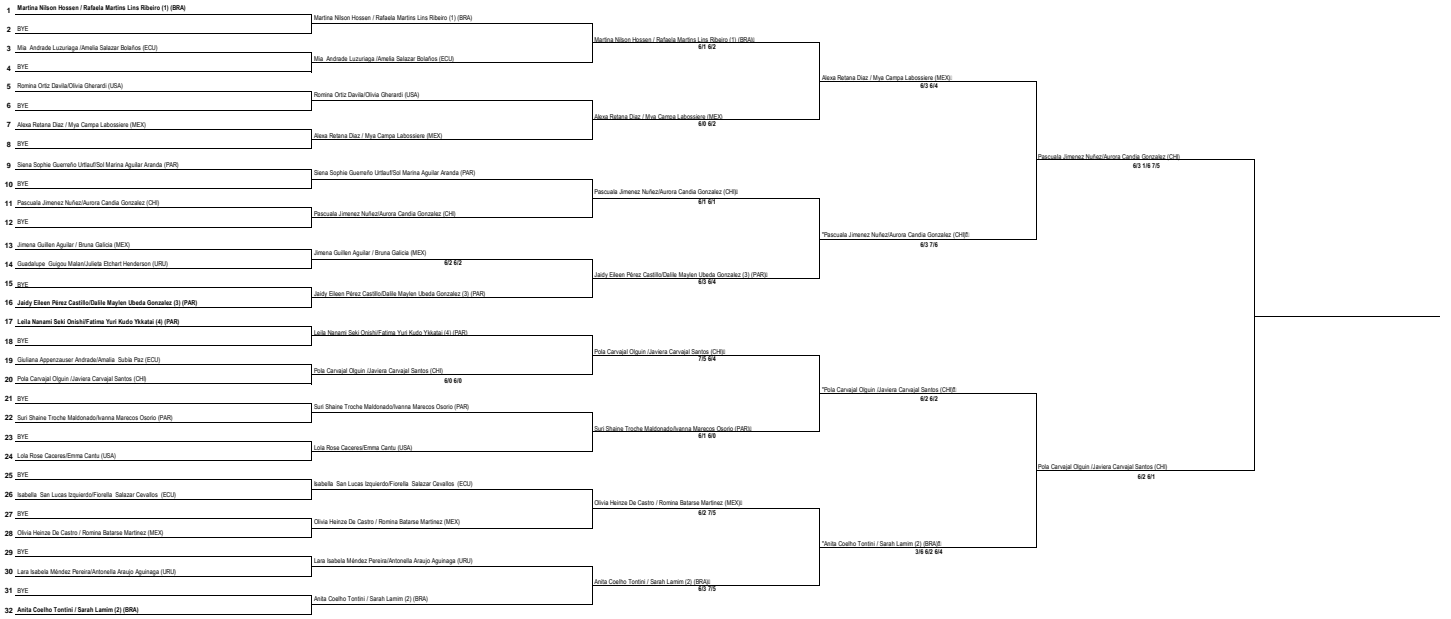

**CUADRO POSICIONES 3-4**

**CUADRO POSICIONES 5-8**

**CUADRO POSICIONES 7-8**

**Tournament Director**  
Kory González

**Referee**  
Eduardo Rivero Ancoina

**RELEASED**

Withdrawals Retirements / Walkovers

CUADRO POSICIONES 3-4

CUADRO POSICIONES 5-6

CUADRO POSICIONES 7-8

CUADRO POSICIONES 9-16

CUADRO POSICIONES 11-12

Ma. Andrea Lucranga Arriola Salazar (ECU)

Lara Valeria Miranda Pareda/Arriola Arriola Aquilago (PRU)

CUADRO POSICIONES 13-16