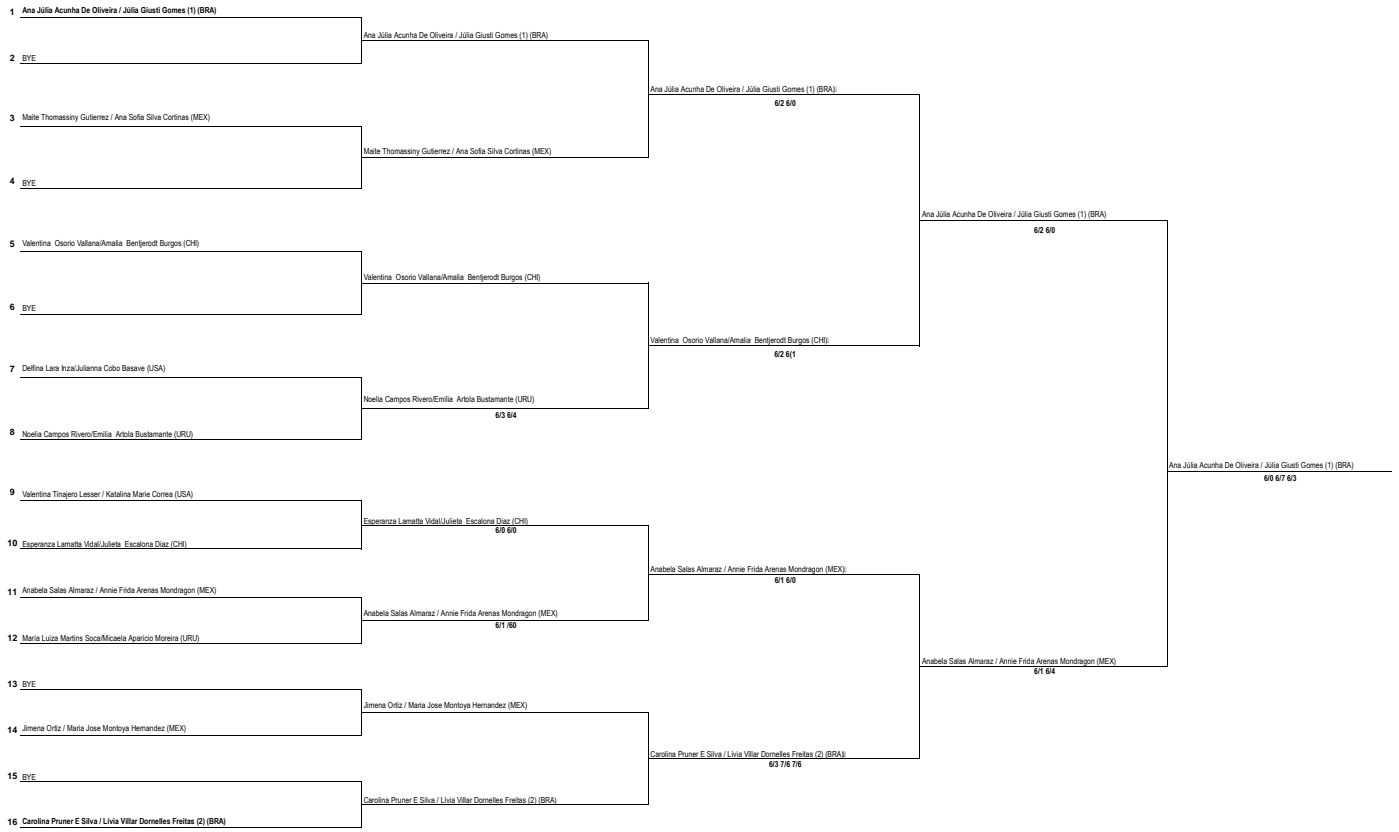

Tournament Director

Kory González

Referee

Eduardo Rivero Ancona

RELEASED

Seeded Teams

Ranking

Withdrawals

Retirements / Walkovers

1	Ana Júlia Acunha De Oliveira / Júlia Giusti Gomes (BRA)	1
2	Carolina Pruner E Silva / Livia Villar Domelles Freitas (BRA)	2

CUADRO POSICIONES 3-4