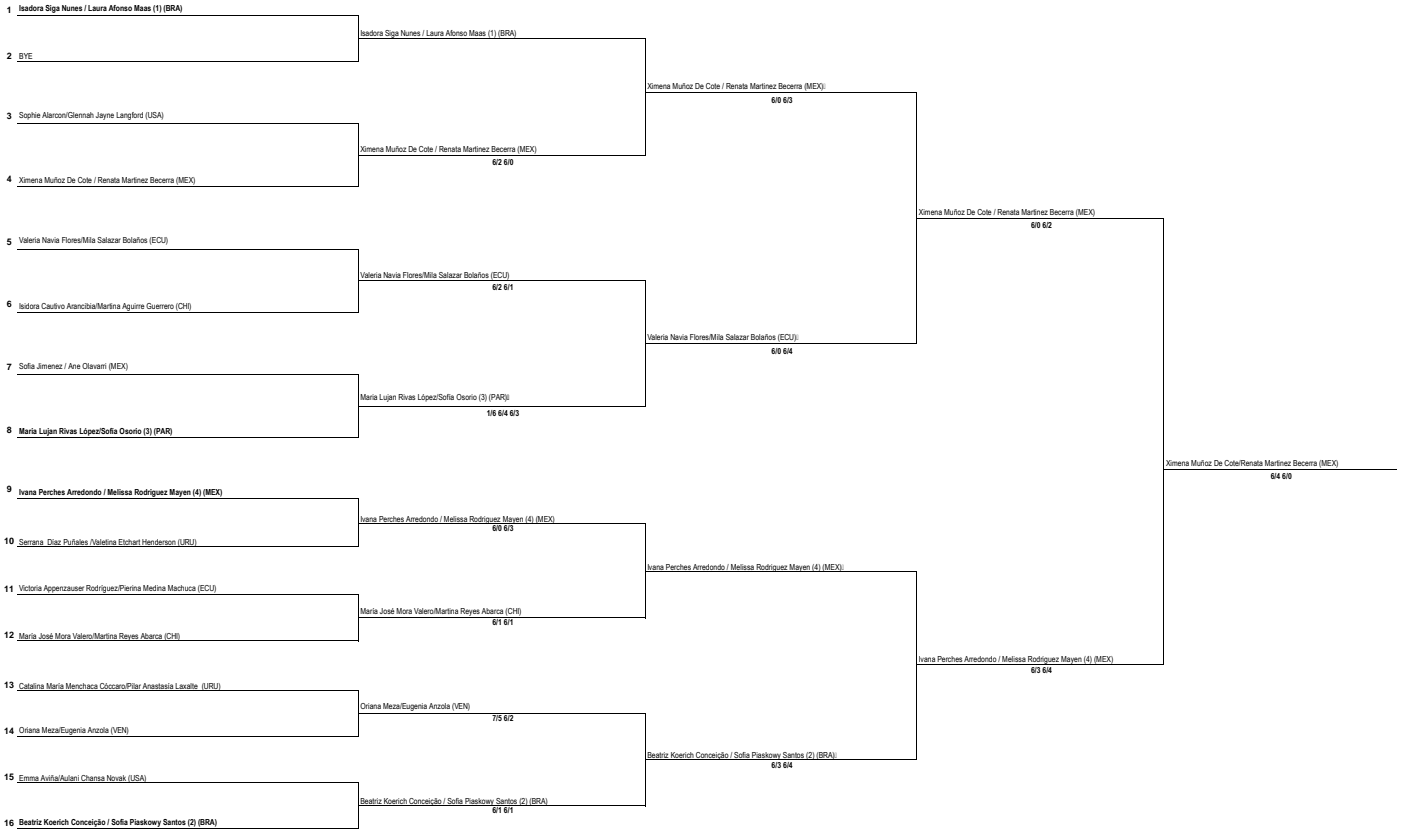

Tournament Director	Seeded Teams	Ranking	Withdrawals	Retirements / Walkovers
Kory González	1 Isadora Siga Nunes / Laura Alonso Maas (BRA)	1		
	2 Beatriz Koerich Conceição / Sofia Piskowky Santos (BRA)	2		
Referee	3 María Lujan Rivas López/Sofía Osorio (PAR)	3		
Eduardo Rivero Ancona	4 Ivana Perches Arredondo / Melissa Rodríguez Mayen (MEX)	4		

RELEASED