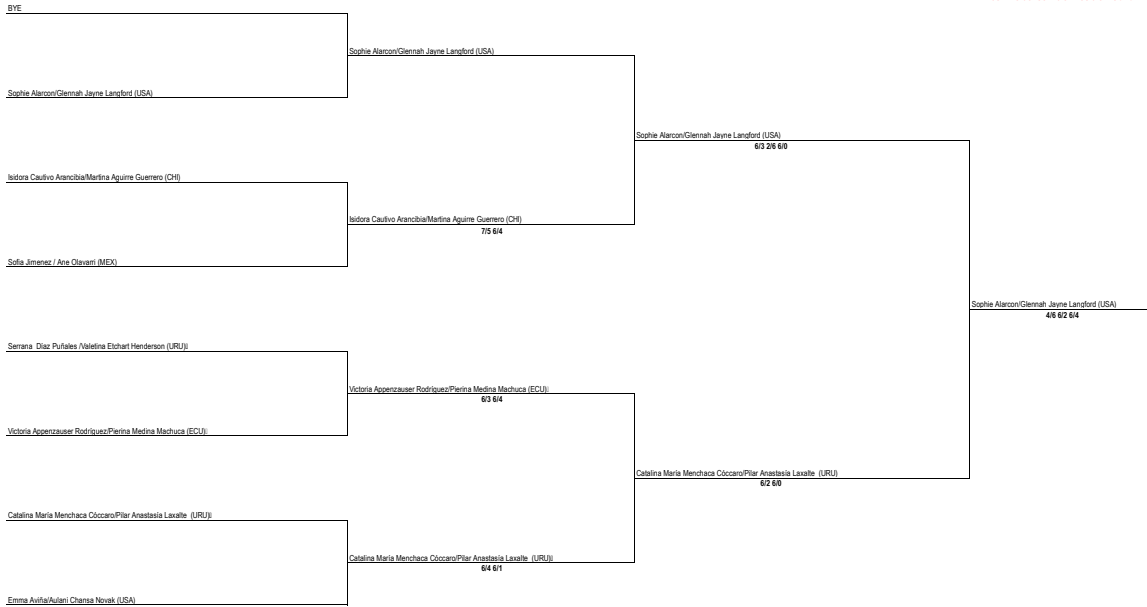

CUADRO CONSOLACIÓN POSICIONES 9-11

Tournament Director	Seeded Teams	Ranking	Withdrawals	Retirements / Walkovers
Kory González	1 Isadora Siga Nunes / Laura Alonso Maas (BRA)	1		
	2 Beatriz Koerich Conceição / Sofia Piskowky Santos (BRA)	2		
Referee	3 María Lujan Rivas López/Sofía Osorio (PAR)	3		
Eduardo Rivero Ancona	4 Ivana Perches Arredondo / Melissa Rodríguez Mayen (MEX)	4		

RELEASED

CUADRO CONSOLIDACIÓN POSICIONES 9-16

CUADRO CONSOLIDACIÓN POSICIONES 11-12

CUADRO CONSOLIDACIÓN POSICIONES 13-15